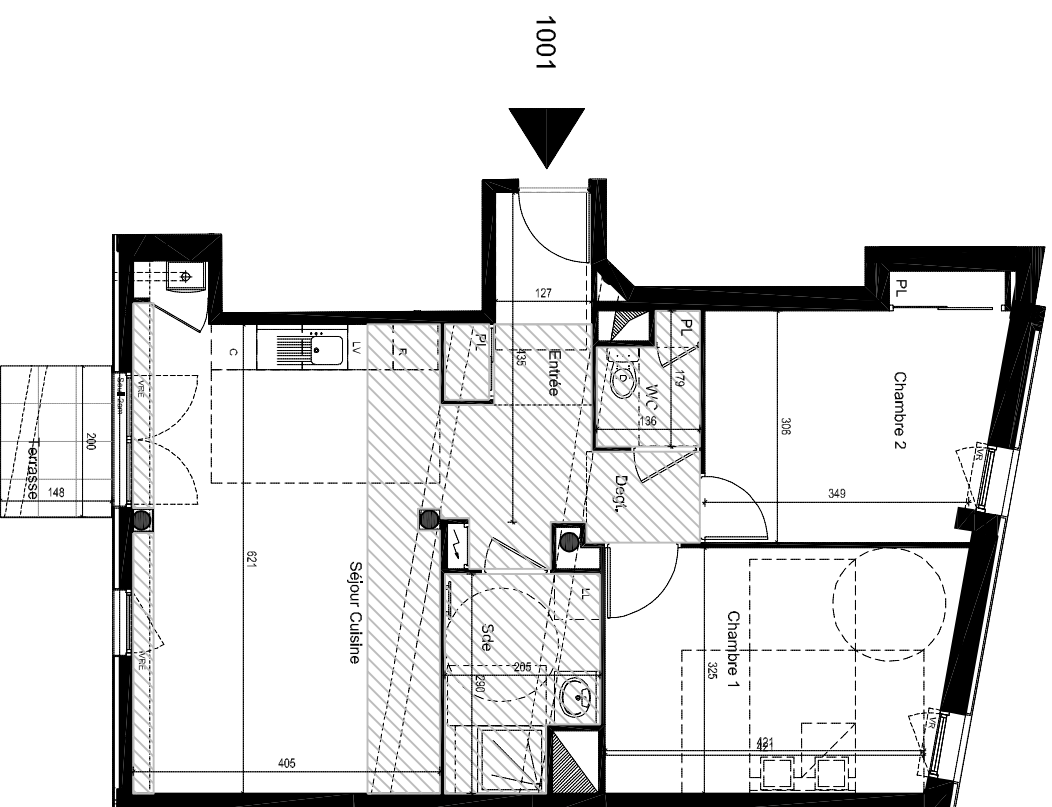

Peri.

VILLA SAINT FELIX
13 Rue Amédée Ménard - Nantes

Appartement : **1001**

Type de logement : **3 pièces**

Niveau : **RDC**

SURFACES HABITABLES

T3-1001	
Entrée	4.23m²
Séjour Cuisine	29.54m²
Chambre 1	14.73m²
Chambre 2	12.34m²
Sde	5.29m²
WC	2.05m²
Degtl.	1.73m²
TOTAL	69.92m²
SURFACES ANNEXES	
Terrasse	2.96m²

Une réalisation

Indice 0 Date : 17 octobre 2018

Échelle 1m 2m

LÉGENDE

	BEC: Ballon eau chaude		Fenêtre à soufflet		HSFP : 2,43		Faux-plafond		Poutre		C	Cuisson		LV	Lave linge
	Tableau électrique		Fenêtre		Chassis fixe		VR(E)	Volet roulant (électrique)		Placard		R	Réfrigérateur		Sèche serviettes
	Chaudière		Porte fenêtre		GC	Garde-corps		PL	Placard		LV	Lave vaisselle