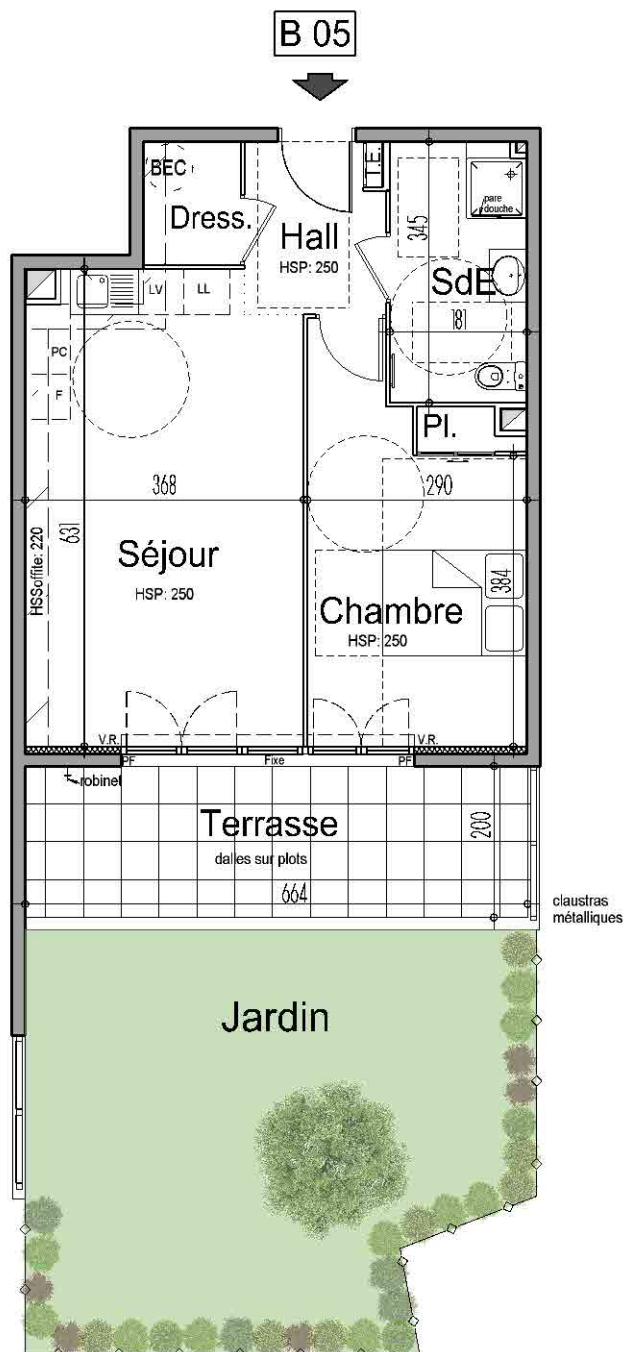

Le **49** VICTORIA
NICE-CIMIEZ

49, avenue Reine Victoria
06000 NICE

LOCALISATION

Bâtiment B.
2 Pièces n° 05

Rez de Jardin

Hall + Dressing	6,05 m ²
Séjour + Cuisine	22,50 m ²
Chambre + Placard	13,95 m ²
Salle d'Eau	6,20 m ²

Total Surfaces Habitables 48,70 m²

Terrasse 13,30 m²

Jardin 34,80 m²

Indice 2: 19 Décembre 2017

LEGENDE

T.E. : Tableau Electrique	LV : Lave Vaisselle
P.F. : Porte-Fenêtre	LL : Lave Linge
F. : Fenêtre	PC : Plaque de Cuisson
V.R. : Volet Roulant	F : Réfrigérateur
HSP : Hauteur Sous Plafond	→ : Sèche Serviette
BEC : Ballon Thermodynamique	