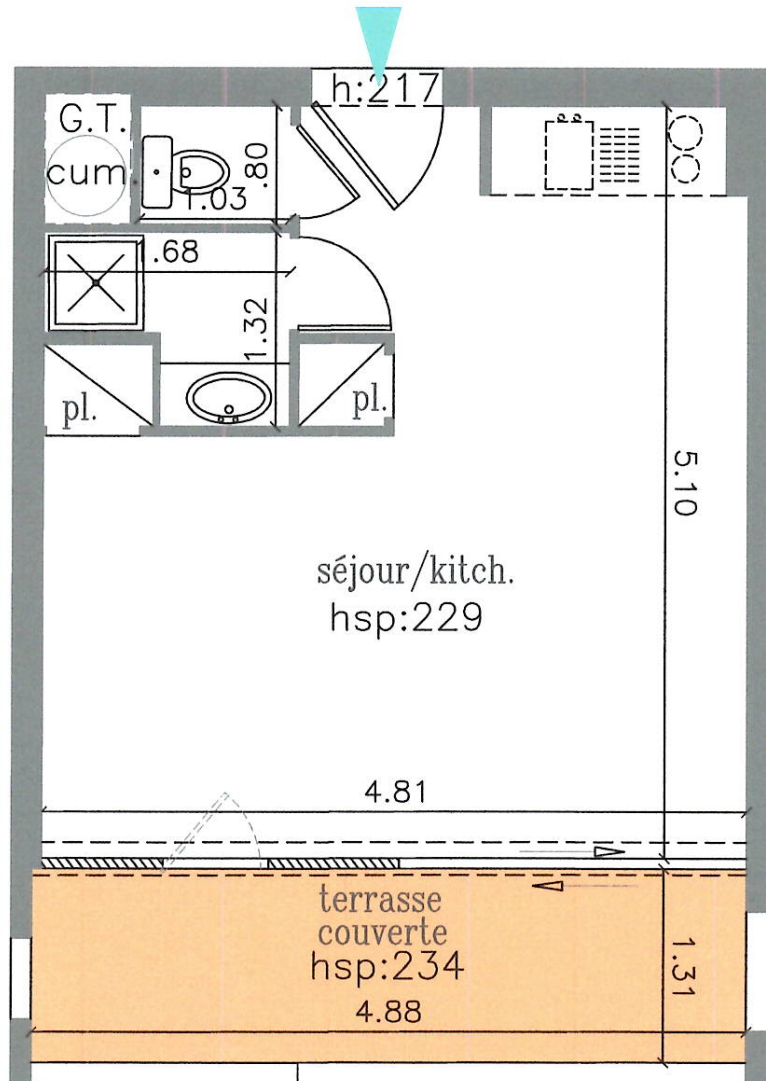

Résidence Grand Cap
777, bd Georges Selliez
83420 LA CROIX VALMER

Bâtiment C
STUDIO - 3216 - 2ème étage

Tableau des Surfaces

séjour/kitch.	20.87m ²
salle d'eau	1.72m ²
wc	0.82m ²
surface Habitable	23.82m²
terrasse couverte	6.41m ²

PL: placard
GT: gaine technique

HSP: hauteur sous plafond
HP: hauteur poutre

septembre 2017