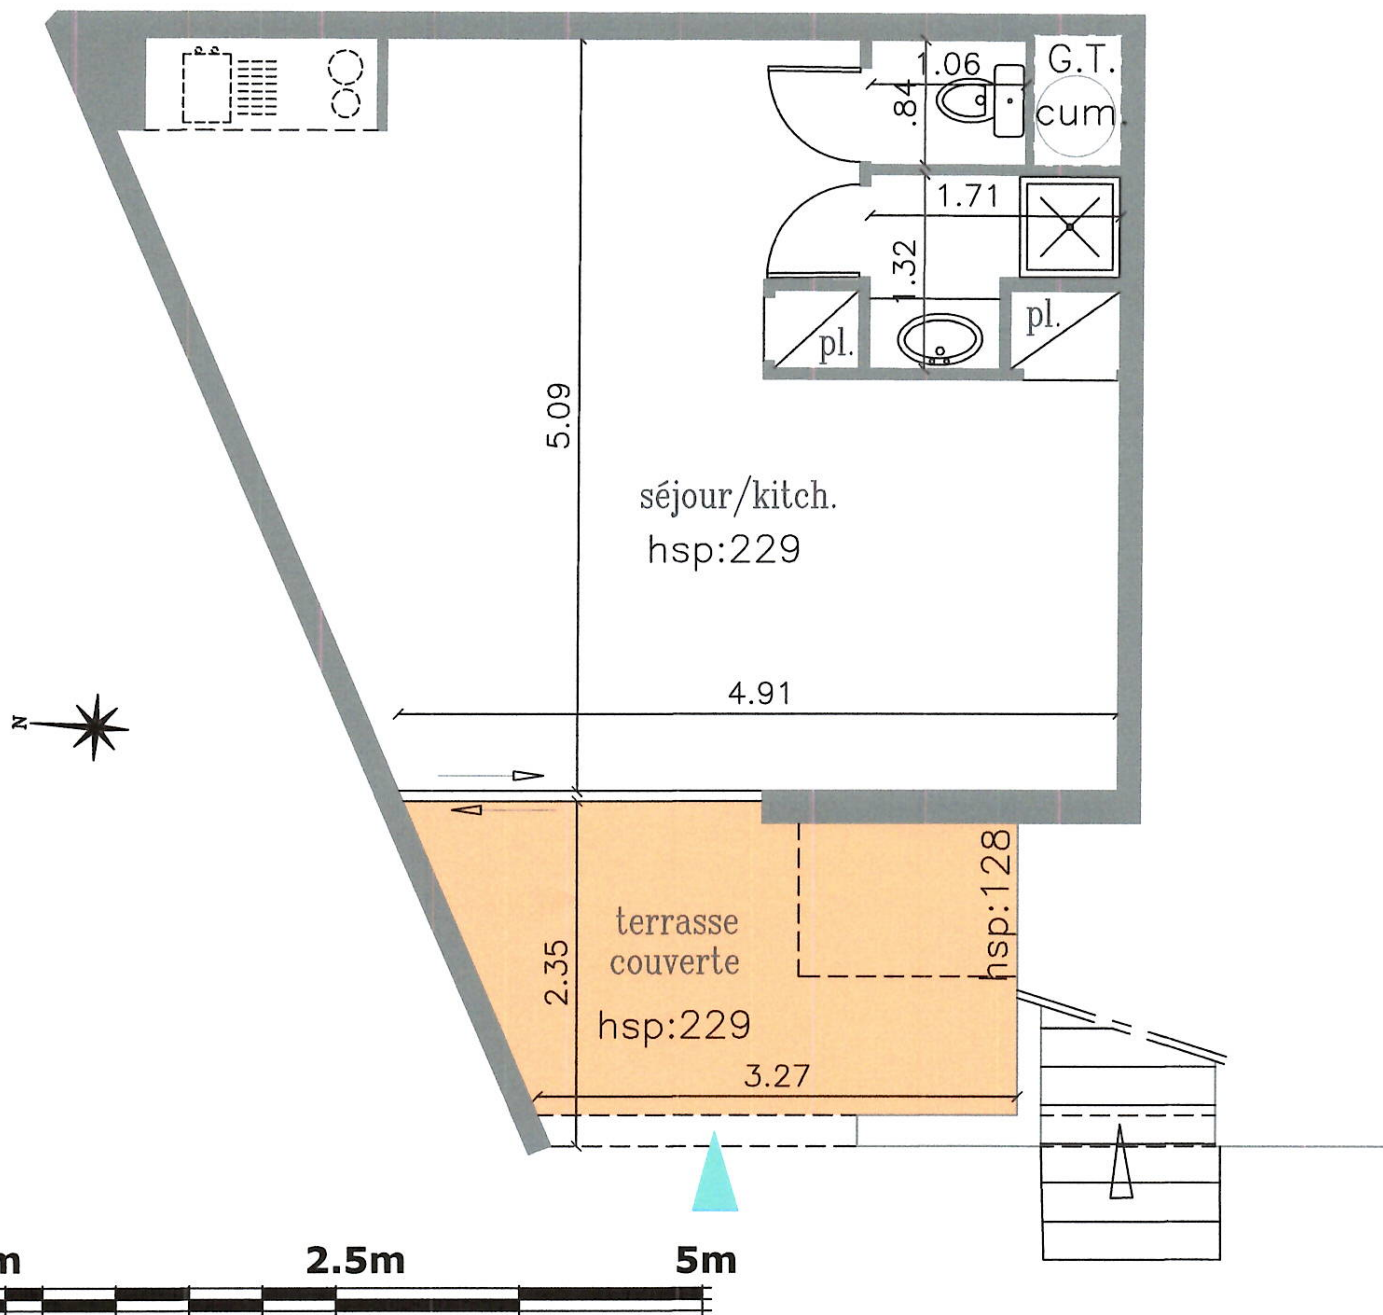

Résidence Grand Cap
777, bd Georges Selliez
83420 LA CROIX VALMER

Bâtiment C
STUDIO - 3023 - RDJ

Tableau des Surfaces

séjour/kitch.	26.60m ²
salle d'eau	1.75m ²
wc	0.89m ²
surface Habitable	29.24m²
terrasse couverte (h>1.80m)	6.98m ²

NOTA : Des modifications sont susceptibles d'être apportées en fonction des nécessités techniques et administratives pour les dimensions libres, soffites, faux-plafonds. Les équipements et réseaux divers, les appareillages électriques, leur nature et leur nombre sont donnés à titre indicatif. Les caractéristiques ne sont pas figurées. Les appareillages électriques ne sont pas fournis.

PL: placard
GT: gaine technique

HSP: hauteur sous plafond
HP: hauteur poutre

septembre 2017