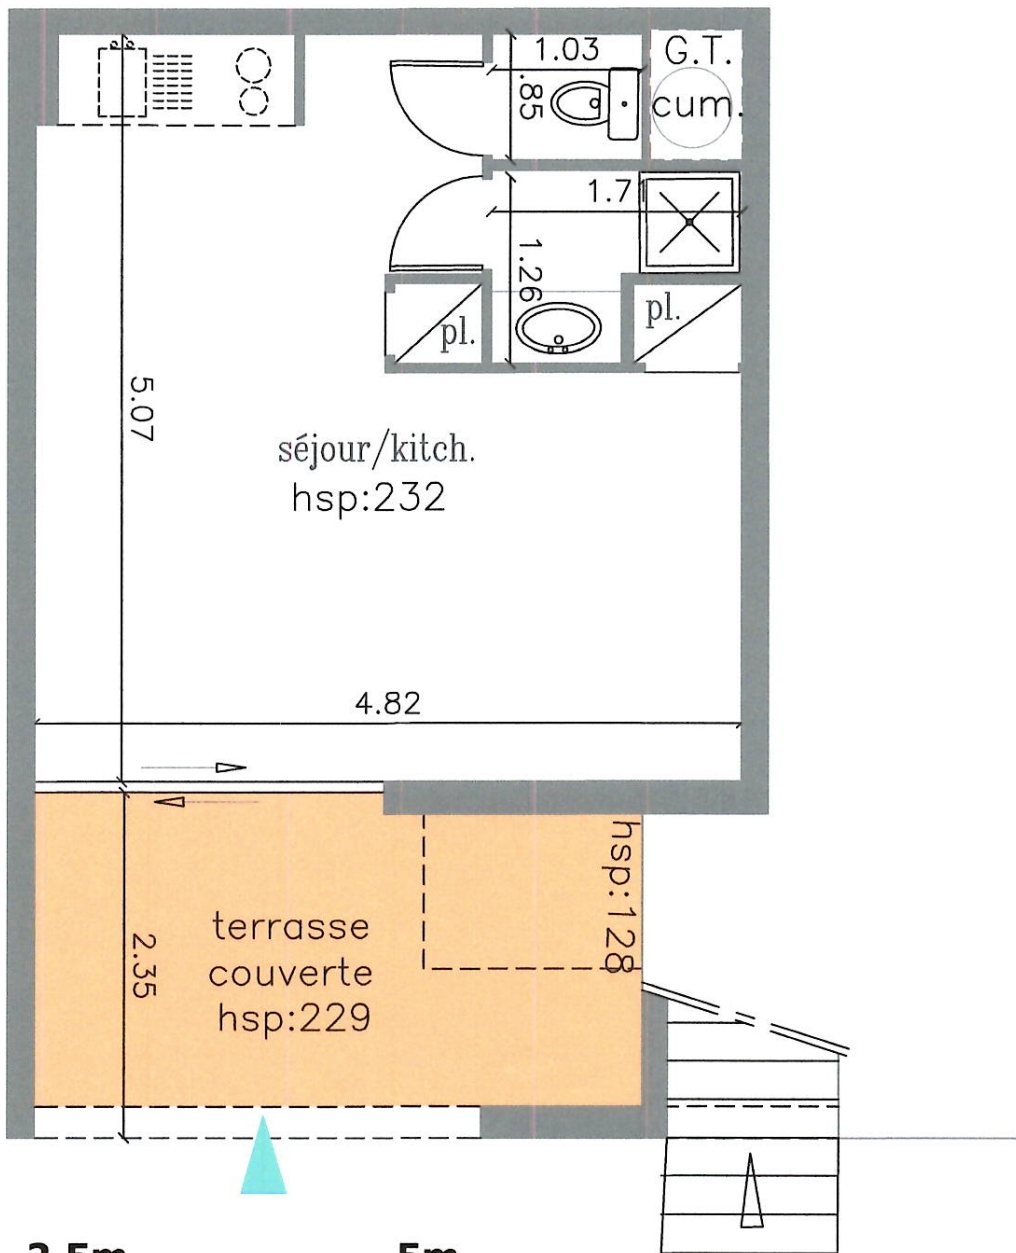

Résidence Grand Cap

777, bd Georges Selliez
83420 LA CROIX VALMER

**Bâtiment C
STUDIO - 3017 - RDJ**

Tableau des Surfaces

séjour/kitch.	20.60m ²
salle d'eau	1.74m ²
wc	0.88m ²
surface Habitable	23.22m²
terrasse couverte (h>1.80m)	7.87m ²

NOTA : Des modifications sont susceptibles d'être apportées en fonction des nécessités techniques et administratives pour les dimensions libres, soffites, faux-plafonds. Les équipements et réseaux divers, les appareillages électriques, leur nature et leur nombre sont donnés à titre indicatif. Les caractéristiques ne sont pas figurées. Les appareillages électriques ne sont pas fournis.

PL: placard
GT: gaine technique

HSP: hauteur sous plafond
HP: hauteur poutre

septembre 2017