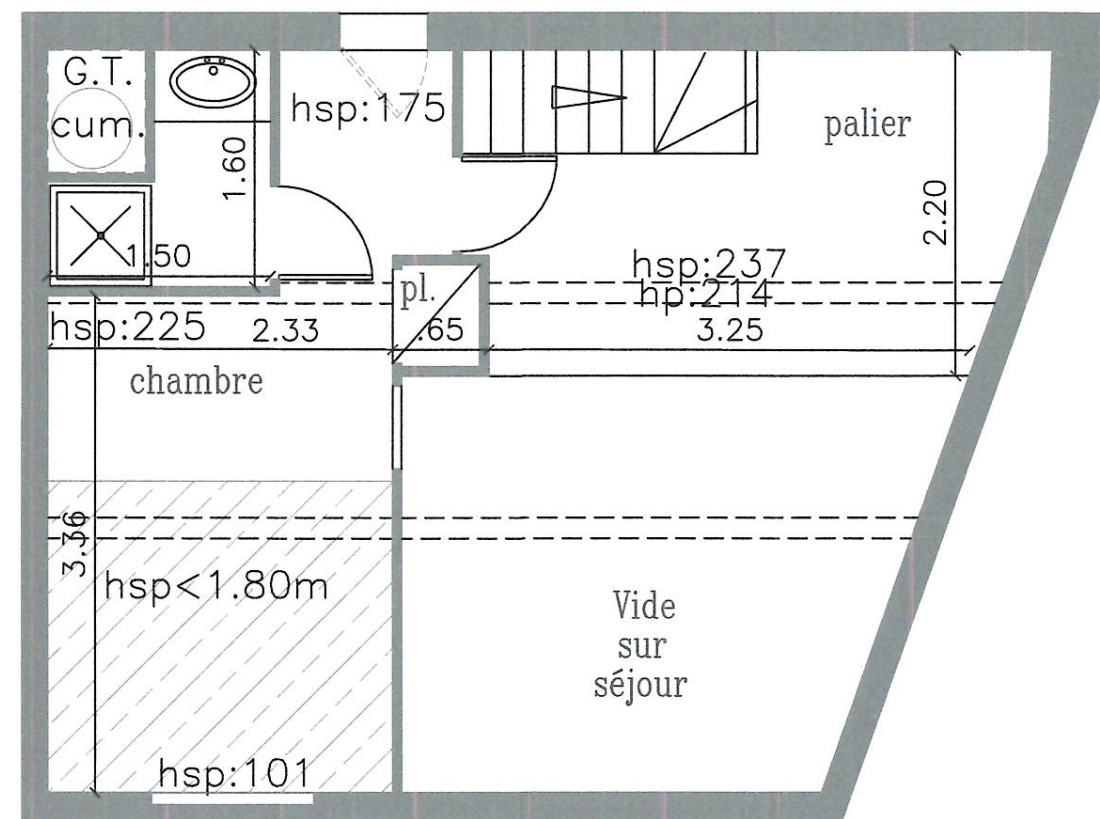

**Résidence Grand Cap**

777, bd Georges Selliez  
83420 LA CROIX VALMER

**Bâtiment B  
duplex - 2210 - 2ème étage**

**Tableau des Surfaces**

séjour/kitch.	25.81m <sup>2</sup>
salle d'eau	1.76m <sup>2</sup>
wc	0.89m <sup>2</sup>
palier	6.78m <sup>2</sup>
salle d'eau	1.76m <sup>2</sup>
chambre	5.17m <sup>2</sup>
<b>surface Habitable</b>	<b>42.17m<sup>2</sup></b>
hsp<1.80m	4.91m <sup>2</sup>
terrasse couverte	6.59m <sup>2</sup>
jardinière	0.77m <sup>2</sup>

mezzanine