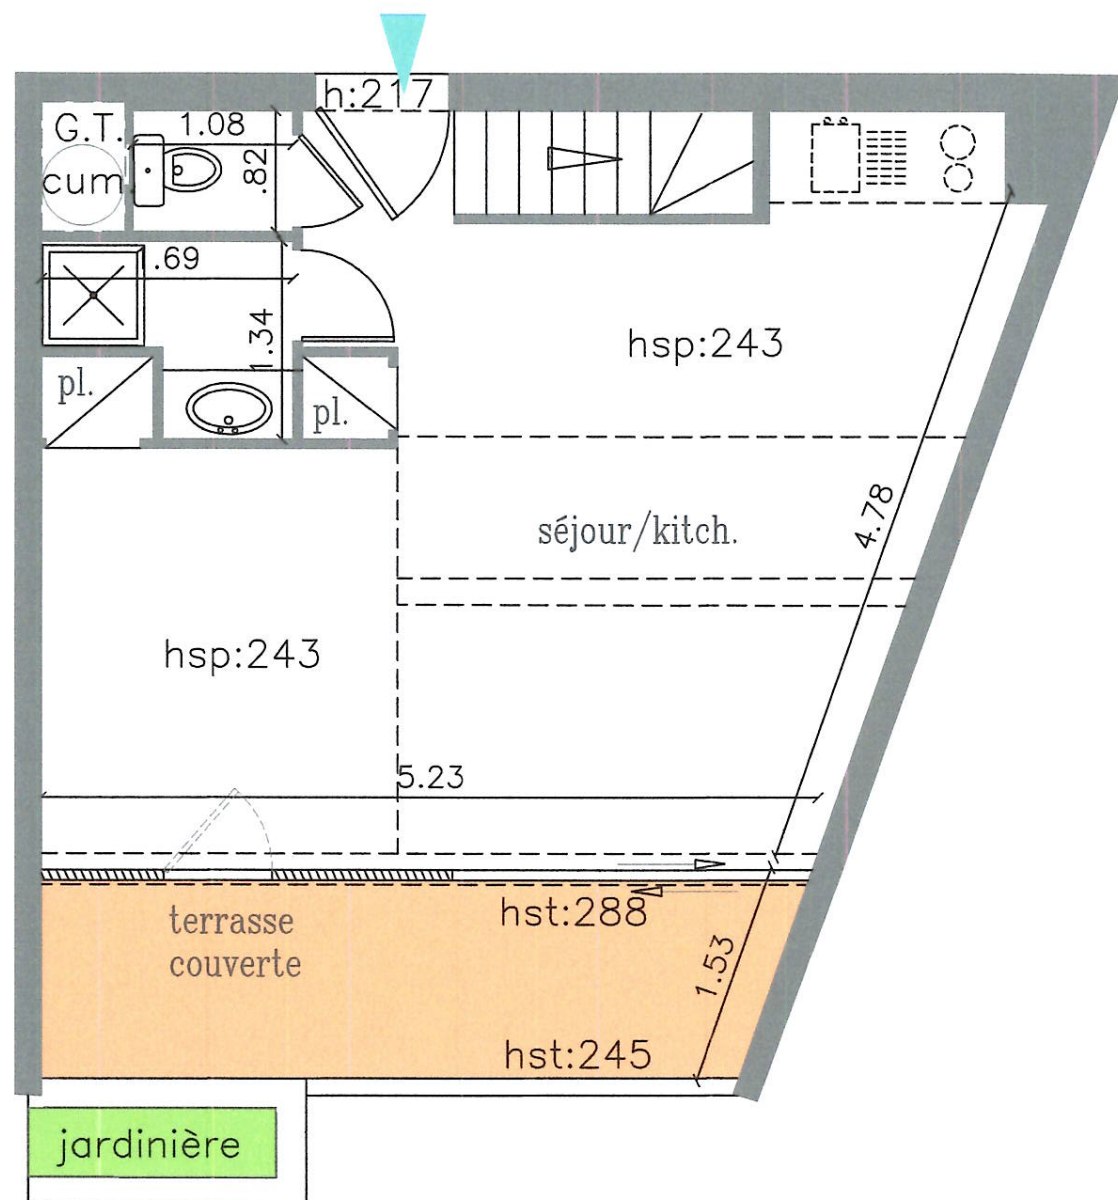

**Résidence Grand Cap**

777, bd Georges Selliez  
83420 LA CROIX VALMER

**Bâtiment B  
duplex - 2210 - 2ème étage**

**Tableau des Surfaces**

séjour/kitch.	25.81m <sup>2</sup>
salle d'eau	1.76m <sup>2</sup>
wc	0.89m <sup>2</sup>
palier	6.78m <sup>2</sup>
salle d'eau	1.76m <sup>2</sup>
chambre	5.17m <sup>2</sup>
<b>surface Habitable</b>	<b>42.17m<sup>2</sup></b>
hsp<1.80m	4.91m <sup>2</sup>
terrasse couverte	6.59m <sup>2</sup>
jardinière	0.77m <sup>2</sup>

mezzanine