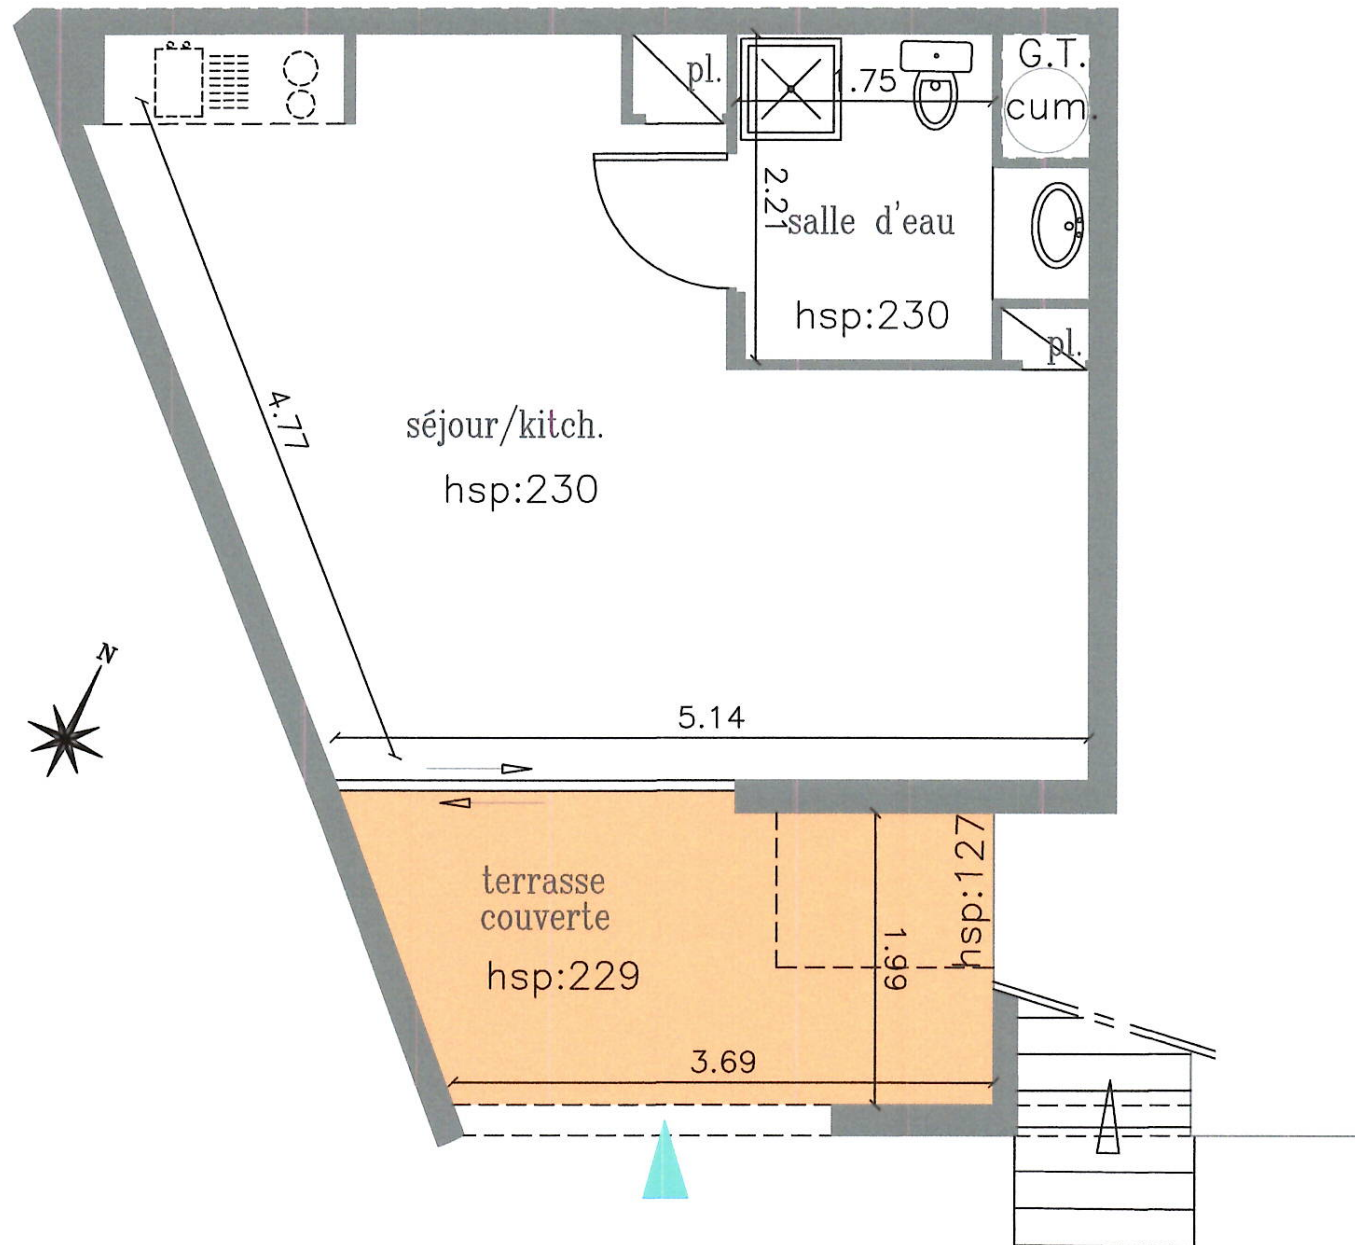

Résidence Grand Cap

777, bd Georges Selliez
83420 LA CROIX VALMER

**Bâtiment B
STUDIO - 2011 - RDJ**

Tableau des Surfaces

séjour/kitch.	25.36m ²
salle d'eau	4.42m ²
surface Habitable	29.78m²
terrasse couverte (h>1.80m)	7.66m ²

NOTA : Des modifications sont susceptibles d'être apportées en fonction des nécessités techniques et administratives pour les dimensions libres, soffites, faux-plafonds. Les équipements et réseaux divers, les appareillages électriques, leur nature et leur nombre sont donnés à titre indicatif. Les caractéristiques ne sont pas figurées.

PL: placard
GT: gaine technique

HSP: hauteur sous
plafond
HP: hauteur poutre

septembre 2017